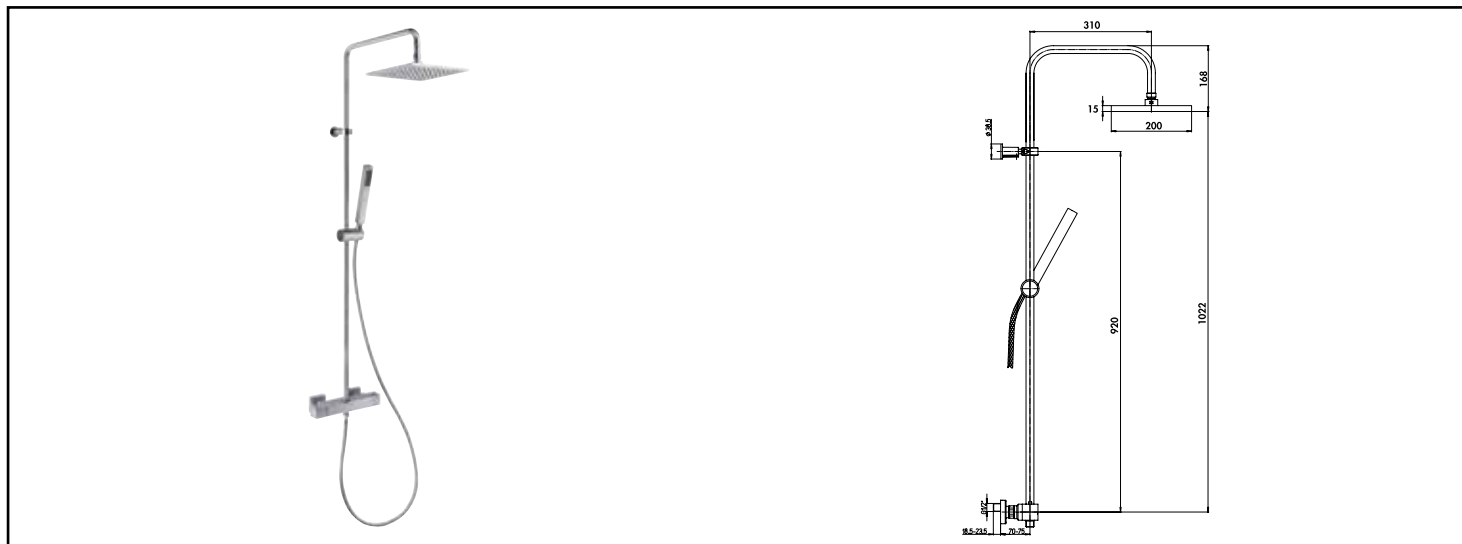

Référence : **4749**

## COLONNE DE DOUCHE THERMOSTATIQUE ACCESS'O - INSTALLATION EN FAÇADE - ROLF

**INSTALLATION EN FAÇADE POUR UNE POSE FACILE ET ULTRA-RAPIDE.**

**LIMITEUR DE DÉBIT ET DE TEMPÉRATURE POUR PLUS DE SÉCURITÉ ET UNE CONSOMMATION MAÎTRISÉE.**

<b>DESCRIPTION</b>	Installation en façade - Chromé - Pomme de tête carrée 200x200mm - Douchette carrée monojet anticalcaire. - Flexible PVC longueur 1,75m - Colonne laiton chromé Ø20 mm - Thermostatique 2 sorties. - Butée de sécurité à 38°C. Arrivées écrous prisonnier 20/27. - Raccords muraux excentrés avec rosaces.
<b>CARACTÉRISTIQUES</b>	Installation en façade - Chromé - Pomme de tête carrée 200x200mm - Douchette carrée monojet anticalcaire. - Flexible PVC longueur 1,75m - Colonne laiton chromé Ø20 mm - Thermostatique 2 sorties. - Butée de sécurité à 38°C. Arrivées écrous prisonnier 20/27. - Raccords muraux excentrés avec rosaces.
<b>APPLICATIONS</b>	Colonne de douche
<b>CONDITIONS D'UTILISATION</b>	Mitigeur thermostatique Pomme de douche : 200 x 200 mm Douchette monojet
<b>COMPATIBILITÉ</b>	Pose du mitigeur thermostatique sur un entraxe de 150 mm
<b>PRÉCAUTION D'EMPLOI</b>	Installation en façade. 2 points de fixation.
<b>SPECIFICATIONS D'INSTALLATION</b>	Permet l'équipement sanitaire des salles de bains et cuisine.  Garantie 2 ans
<b>PRESCRIPTION DE POSE</b>	Colonne thermostatique Limiteur de débit et de température. Fixation intégrée FIXOFAST